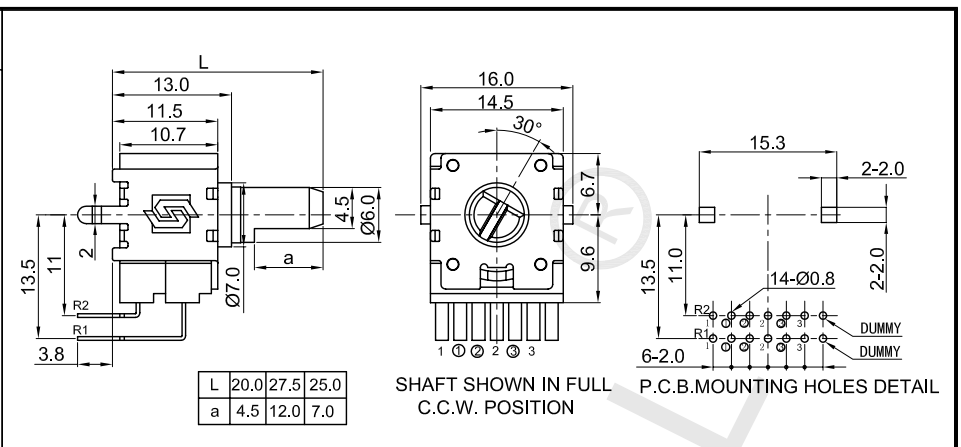

SOUNDWELL®

http://soundwell-cn.com

RA14 Series POTENTIOMETER

企业微信，扫码有惊喜

升威官网，发现更多产品

MODEL 品名	DIMENSIONS 尺寸		UNIT:mm																				
<p>RA1450GOE0D-HA1</p> 	 <p>SHAFT SHOWN IN FULL C.C.W. POSITION</p> <p>P.C.B.MOUNTING HOLES DETAIL</p>																						
<p>RA1450GOX0 <table border="1" data-bbox="395 801 512 846"><tr><td>Z</td><td>-VA</td><td>X</td></tr></table></p> 	Z	-VA	X	 <table border="1" data-bbox="783 1122 895 1200"> <tr><td>X</td><td>1</td><td>2</td></tr> <tr><td>Z</td><td>A</td><td>G</td></tr> <tr><td>H</td><td>10</td><td>12.5</td></tr> </table> <p>SHAFT SHOWN IN FULL C.C.W. POSITION</p> <p>P.C.B.MOUNTING HOLES DETAIL</p>		X	1	2	Z	A	G	H	10	12.5									
Z	-VA	X																					
X	1	2																					
Z	A	G																					
H	10	12.5																					
<p>RA1450GOX0C-HA1</p> 	 <p>SHAFT SHOWN IN FULL C.C.W. POSITION</p> <p>P.C.B.MOUNTING HOLES DETAIL</p>																						
<p>RA1450GO <table border="1" data-bbox="395 1684 512 1729"><tr><td>Y</td><td>0</td><td>Z</td><td>-VA</td><td>X</td></tr></table></p> 	Y	0	Z	-VA	X	 <table border="1" data-bbox="783 1984 879 2063"> <tr><td>Y</td><td>w</td></tr> <tr><td>E</td><td>5.0</td></tr> <tr><td>F</td><td>7.0</td></tr> </table> <p>SHAFT SHOWN IN FULL C.C.W. POSITION</p> <table border="1" data-bbox="1254 2007 1398 2085"> <tr><td>X</td><td>1</td><td>2</td></tr> <tr><td>Z</td><td>B</td><td>H</td></tr> <tr><td>H</td><td>10</td><td>12.5</td></tr> </table> <p>P.C.B.MOUNTING HOLES DETAIL</p>		Y	w	E	5.0	F	7.0	X	1	2	Z	B	H	H	10	12.5	
Y	0	Z	-VA	X																			
Y	w																						
E	5.0																						
F	7.0																						
X	1	2																					
Z	B	H																					
H	10	12.5																					

SOUNDWELL®

<http://soundwell-cn.com>

RA14 Series POTENTIOMETER

企业微信，扫码有惊喜

升威官网，发现更多产品

MODEL 品名	DIMENSIONS 尺寸	UNIT:mm
----------	---------------	---------

SOUNDWELL