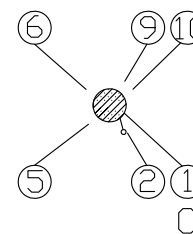

# RS17 Series SWITCH

企业微信，扫码有惊喜

升威官网，发现更多产品

MODEL 品名

DIMENSIONS 尺寸

UNIT:mm

RS1705J0A-HA1

L	F
12	5

DIRECTION OF ROTATION

SWITCH CONTACT STATUS

RS1705J0F-HA1

L	F
6.8	5
4.8	3

DIRECTION OF ROTATION

SWITCH CONTACT STATUS