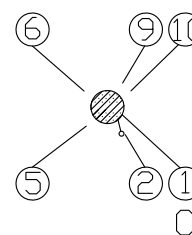

# RS17 Series SWITCH

企业微信，扫码有惊喜

升威官网，发现更多产品

MODEL 品名

DIMENSIONS 尺寸

UNIT:mm

RS1705J0A-HA1

L	F
12	5

DIRECTION OF ROTATION

SWITCH CONTACT STATUS

RS1705J0F-HA1

L	F
6.8	5
4.8	3

DIRECTION OF ROTATION

SWITCH CONTACT STATUS