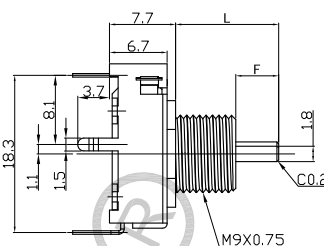

# RS17 Series SWITCH

企业微信，扫码有惊喜

升威官网，发现更多产品

MODEL 品名

DIMENSIONS 尺寸

UNIT:mm

RS1705J0A-HA1

L	F
12	5

DIRECTION OF ROTATION

SWITCH CONTACT STATUS

RS1705J0F-HA1

L	F
6.8	5
4.8	3

DIRECTION OF ROTATION

SWITCH CONTACT STATUS