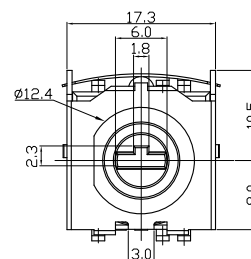

# RS17 Series SWITCH

企业微信，扫码有惊喜

升威官网，发现更多产品

MODEL 品名

DIMENSIONS 尺寸

UNIT:mm

RS1705J0A-HA1

L	F
12	5

DIRECTION OF ROTATION

SWITCH CONTACT STATUS

RS1705J0F-HA1

L	F
6.8	5
4.8	3

DIRECTION OF ROTATION

SWITCH CONTACT STATUS