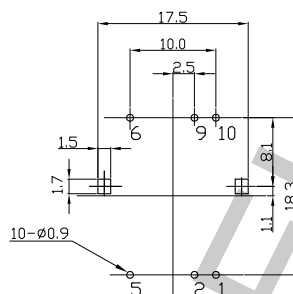

# RS17 Series SWITCH

企业微信，扫码有惊喜

升威官网，发现更多产品

MODEL 品名

DIMENSIONS 尺寸

UNIT:mm

RS1705J0A-HA1

L	F
12	5

DIRECTION OF ROTATION

SWITCH CONTACT STATUS

RS1705J0F-HA1

L	F
6.8	5
4.8	3

DIRECTION OF ROTATION

SWITCH CONTACT STATUS