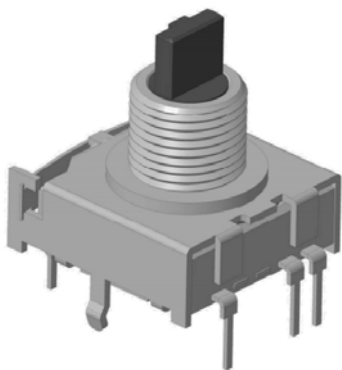

# RS17 Series SWITCH

企业微信，扫码有惊喜

升威官网，发现更多产品

MODEL 品名

DIMENSIONS 尺寸

UNIT:mm

RS1705J0A-HA1

L	F
12	5