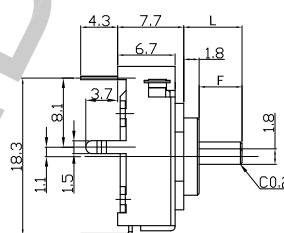

# RS17 Series SWITCH

企业微信，扫码有惊喜

升威官网，发现更多产品

MODEL 品名

DIMENSIONS 尺寸

UNIT:mm

RS1705J0A-HA1

L	F
12	5

DIRECTION OF ROTATION

SWITCH CONTACT STATUS

RS1705J0F-HA1

L	F
6.8	5
4.8	3

DIRECTION OF ROTATION

SWITCH CONTACT STATUS