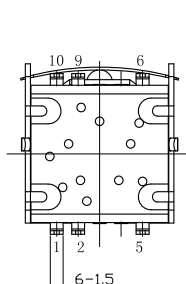

# RS17 Series SWITCH

企业微信，扫码有惊喜

升威官网，发现更多产品

MODEL 品名

DIMENSIONS 尺寸

UNIT:mm

RS1705J0A-HA1

L	F
12	5

DIRECTION OF ROTATION

SWITCH CONTACT STATUS

RS1705J0F-HA1

L	F
6.8	5
4.8	3

DIRECTION OF ROTATION

SWITCH CONTACT STATUS