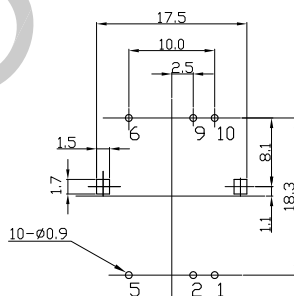

# RS17 Series SWITCH

企业微信，扫码有惊喜

升威官网，发现更多产品

MODEL 品名

DIMENSIONS 尺寸

UNIT:mm

RS1705J0A-HA1

L	F
12	5

DIRECTION OF ROTATION

SWITCH CONTACT STATUS

RS1705J0F-HA1

L	F
6.8	5
4.8	3

DIRECTION OF ROTATION

SWITCH CONTACT STATUS