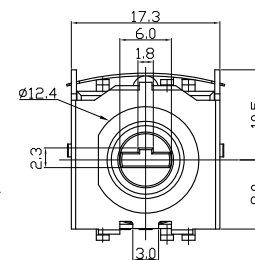

# RS17 Series SWITCH

企业微信，扫码有惊喜

升威官网，发现更多产品

MODEL 品名

DIMENSIONS 尺寸

UNIT:mm

RS1705J0A-HA1

L	F
12	5

DIRECTION OF ROTATION

SWITCH CONTACT STATUS

RS1705J0F-HA1

L	F
6.8	5
4.8	3

DIRECTION OF ROTATION

SWITCH CONTACT STATUS