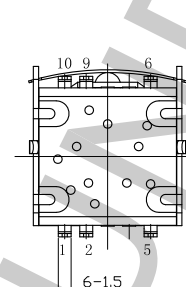

# RS17 Series SWITCH

企业微信，扫码有惊喜

升威官网，发现更多产品

MODEL 品名

DIMENSIONS 尺寸

UNIT:mm

RS1705J0A-HA1

L	F
12	5

DIRECTION OF ROTATION

SWITCH CONTACT STATUS

RS1705J0F-HA1

L	F
6.8	5
4.8	3

DIRECTION OF ROTATION

SWITCH CONTACT STATUS