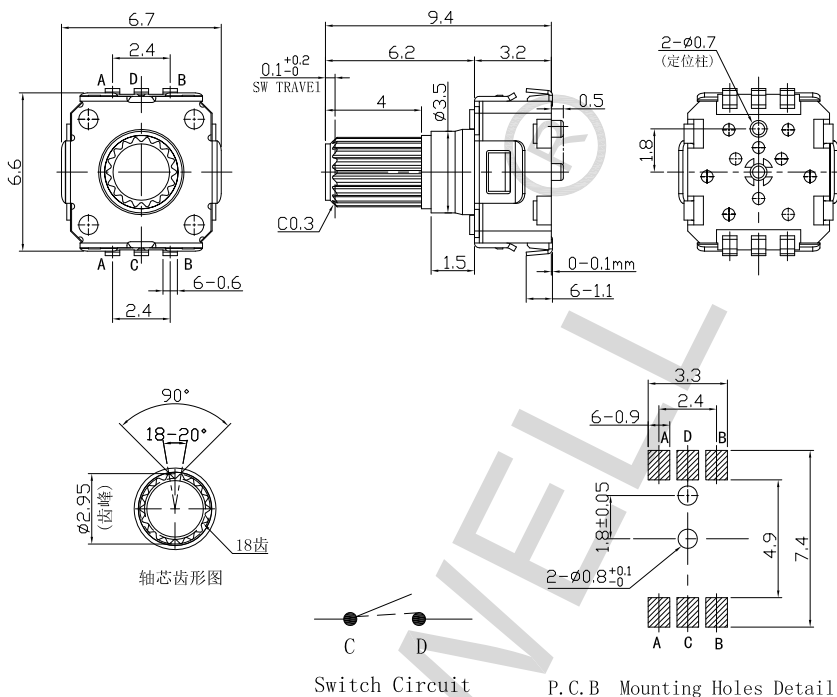

# EC06 Series ENCODER

企业微信，扫码有惊喜

升威官网，发现更多产品

MODEL 品名

DIMENSIONS 尺寸

UNIT:mm

EC060101X0A-VH1

## Resolution and Output signal

SERIES 系列	RESOLUTION 分解能力	DETENT 定位	Rotation direction 旋转方向	SIGNAL 信号	OUTPUT PHASE 输出波形
EC06	6P	12	C.W (顺时针方向)	A (Terminal A-C)	
				B (Terminal B-C)	

Note: The broken line shows detent position.

注：虚线表示带卡点装置的卡点处位置。