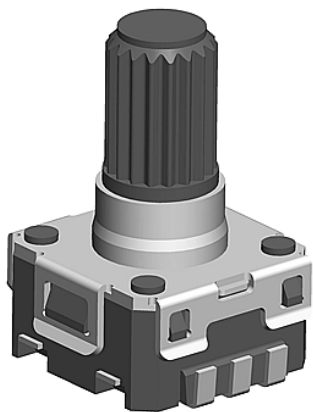

# EC06 Series ENCODER

企业微信，扫码有惊喜

升威官网，发现更多产品

MODEL 品名

DIMENSIONS 尺寸

UNIT:mm

EC060101X0A-VH1

## Resolution and Output signal

SERIES 系列	RESOLUTION 分解能力	DETENT 定位	Rotation direction 旋转方向	SIGNAL 信号	OUTPUT PHASE 输出波形
EC06	6P	12	C.W (顺时针方向)	A (Terminal A-C)	
				B (Terminal B-C)	

Note: The broken line shows detent position.

注：虚线表示带卡点装置的卡点处位置。